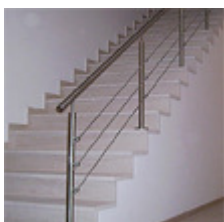

### Trendy trappen, leuningen en balustrades

Amve Construct uit Kuurne biedt elk bouwproject een stevige houvast: met stijlvolle leuningen en balustrades op maat van uw pand. Een veilige en eigentijdse omkadering! Ook de nauwkeurig afgewerkte trappen overtreffen uw stoutste verwachtingen. Ontdek snel recente creaties op [www.amve.be](http://www.amve.be).